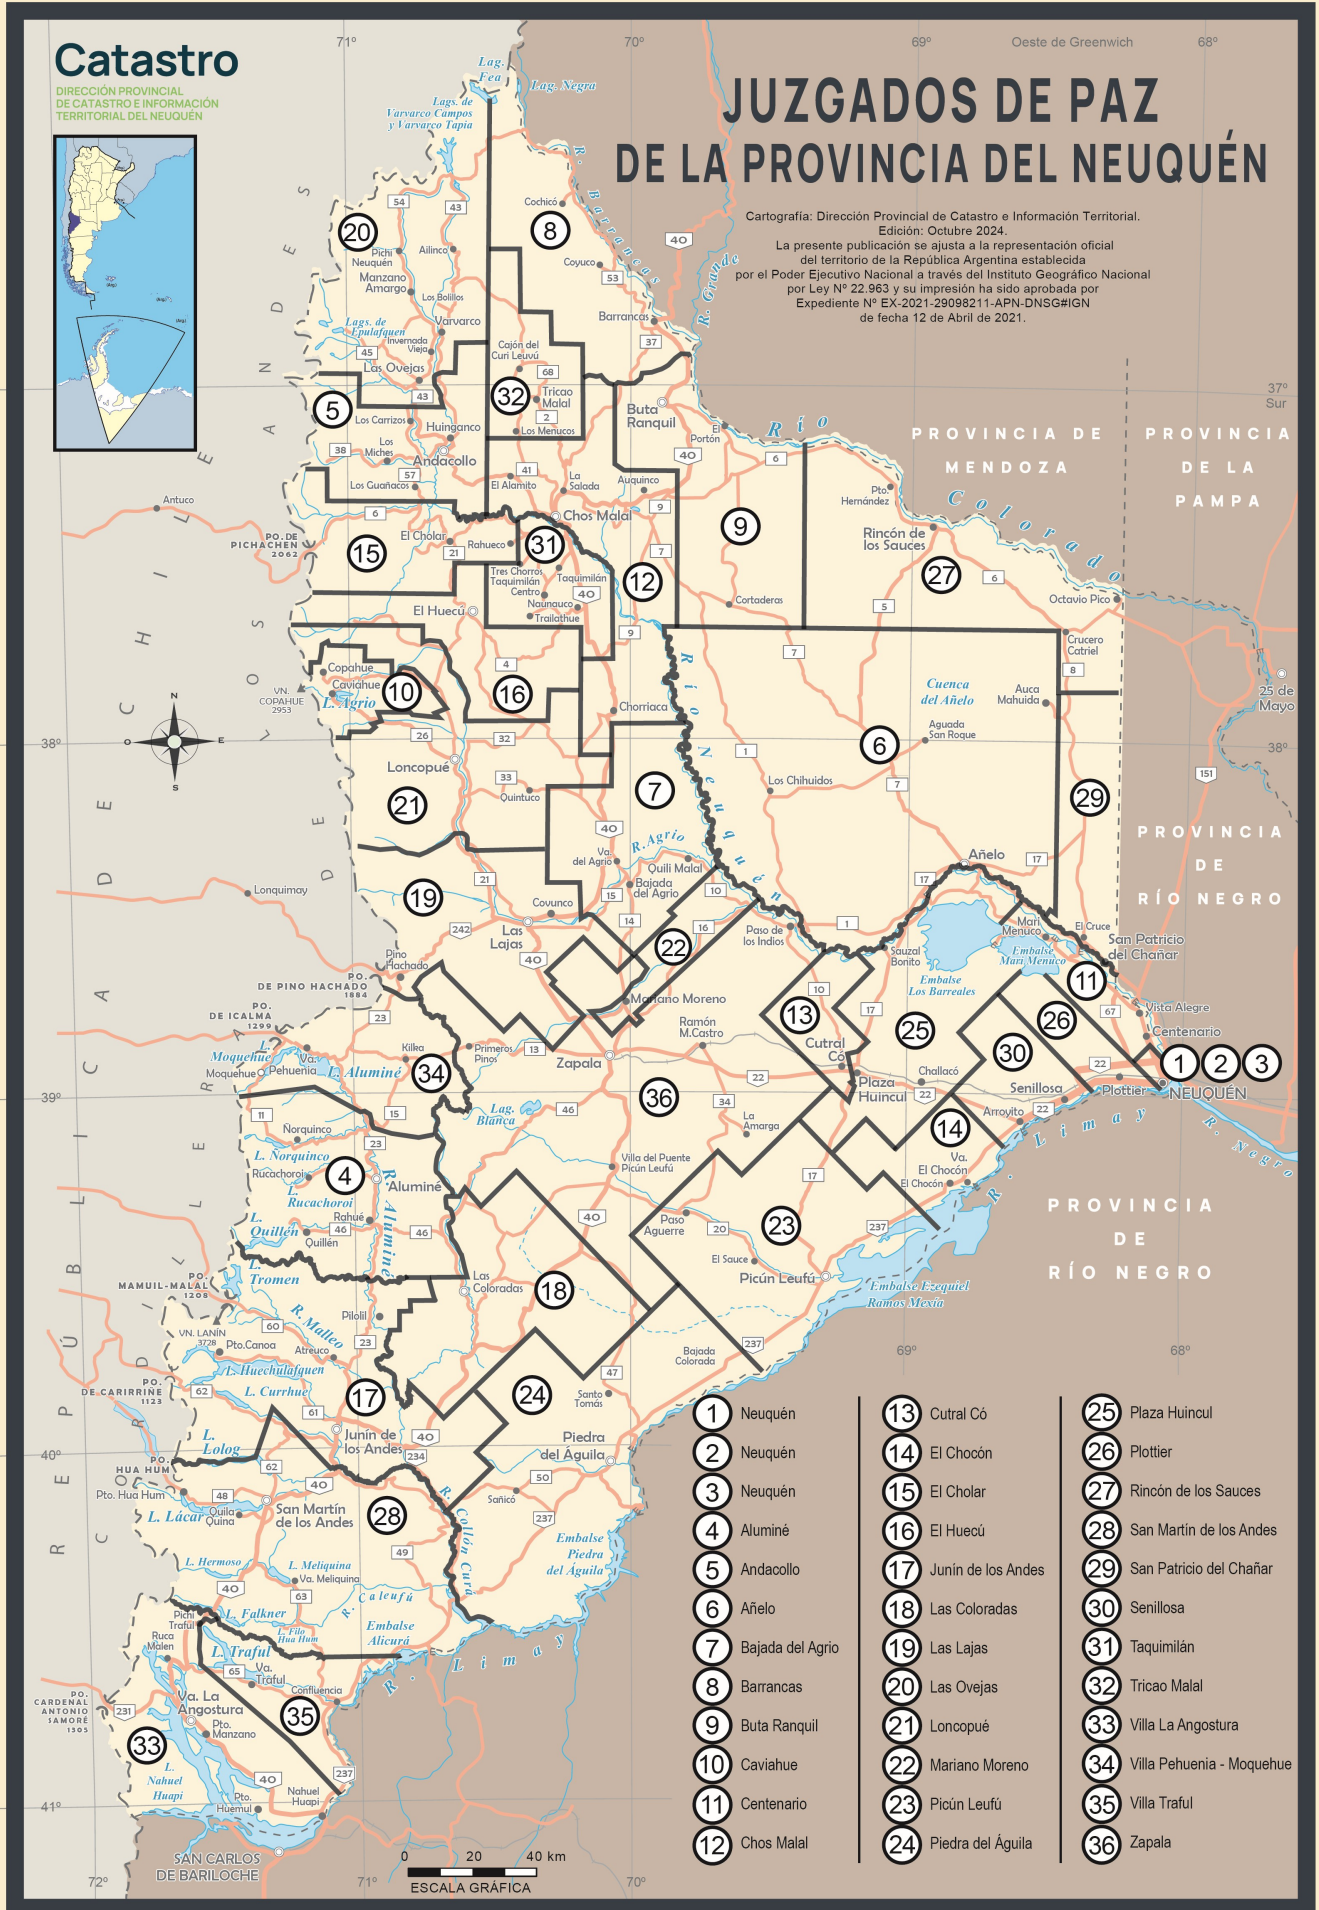

Catastro

JUZGADOS DE PAZ DE LA PROVINCIA DEL NEUQUÉN

Cartografía: Dirección Provincial de Catastro e Información Territorial.
Edición: Octubre 2024.
La presente publicación se ajusta a la representación oficial del territorio de la República Argentina establecida por el Poder Ejecutivo Nacional a través del Instituto Geográfico Nacional por Ley N° 22.963 y su impresión ha sido aprobada por Expediente N° EX-2021-29098211-APN-DNSG#IGN de fecha 12 de Abril de 2021.

1 Neuquén	13 Cutral Có	25 Plaza Huincul
2 Neuquén	14 El Chocón	26 Plottier
3 Neuquén	15 El Cholar	27 Rincón de los Sauces
4 Aluminé	16 El Huecú	28 San Martín de los Andes
5 Andacollo	17 Junin de los Andes	29 San Patricio del Chañar
6 Añelo	18 Las Coloradas	30 Senillosa
7 Bajada del Agrio	19 Las Lajas	31 Taquimilán
8 Barrancas	20 Las Ovejas	32 Tricao Malal
9 Buta Ranquil	21 Loncopué	33 Villa La Angostura
10 Caviahue	22 Mariano Moreno	34 Villa Pehuenia - Moquehue
11 Centenario	23 Picún Leufú	35 Villa Triful
12 Chos Malal	24 Piedra del Águila	36 Zapala